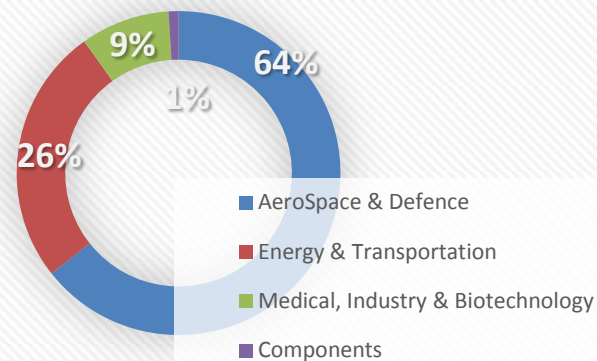

TRONICO

ALCEN

▲ Activité

- **Conception et intégration** de systèmes complexes à **dominance électronique** pour équipements à forte cycle de vie

▲ Chiffres clés et sites

Répartition par secteur

Organisation